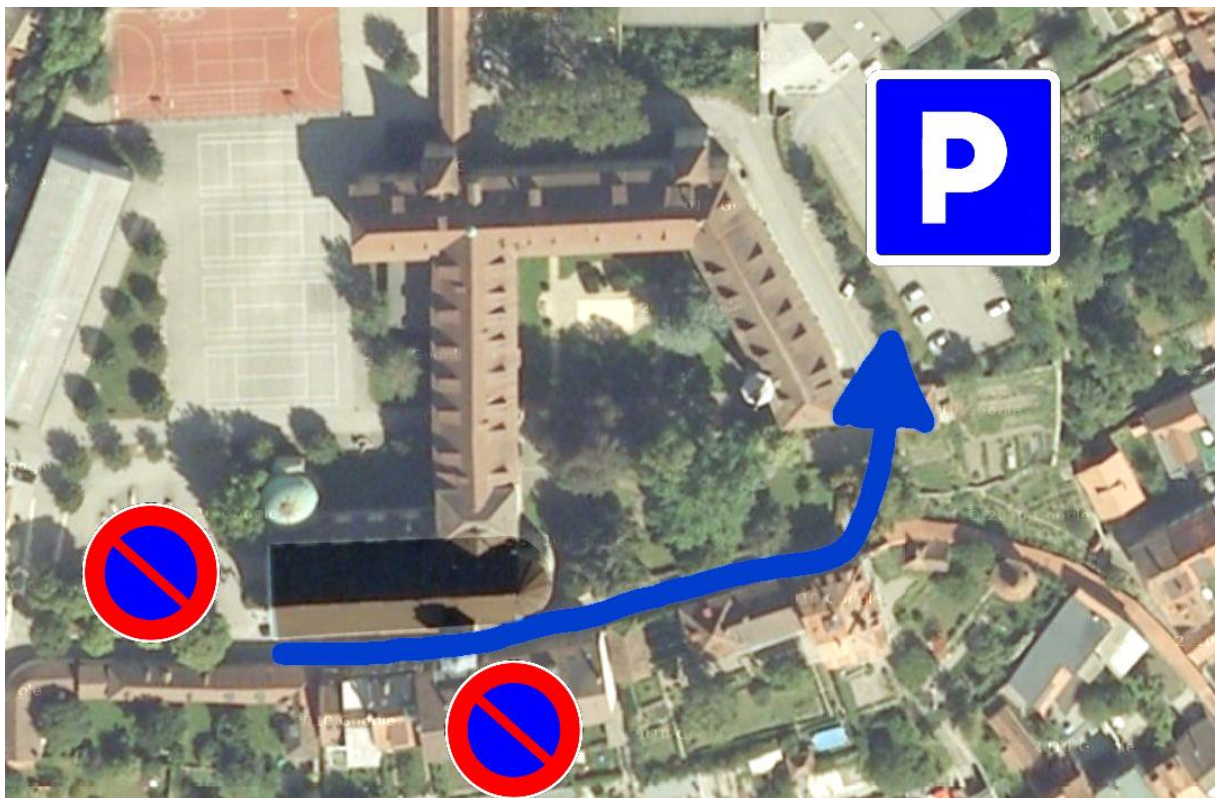

Messes dans la forme extraordinaire du rite romain (ou rite de Saint Pie V)

PARKING - PARKPLÄTZE

Il est rappelé à tous que le parking du Collège situé **derrière l'église Saint-Michel** est ouvert chaque dimanche de 9h15 à 11h30 pour que les fidèles puissent stationner leurs véhicules.

En revanche, il est interdit de stationner devant ou le long de l'église. Merci de respecter ces règles !

Der Parkplatz des Kollegiums Sankt Michael **hinter der Kirche** ist jeden Sonntag von 9.15 Uhr bis 11.30 Uhr geöffnet. Alle Kirchenbesucher können ihre Fahrzeuge dort parkieren.

Bitte beachten Sie hingegen das Parkverbot vor der Kirche und auf den Zugangswegen.